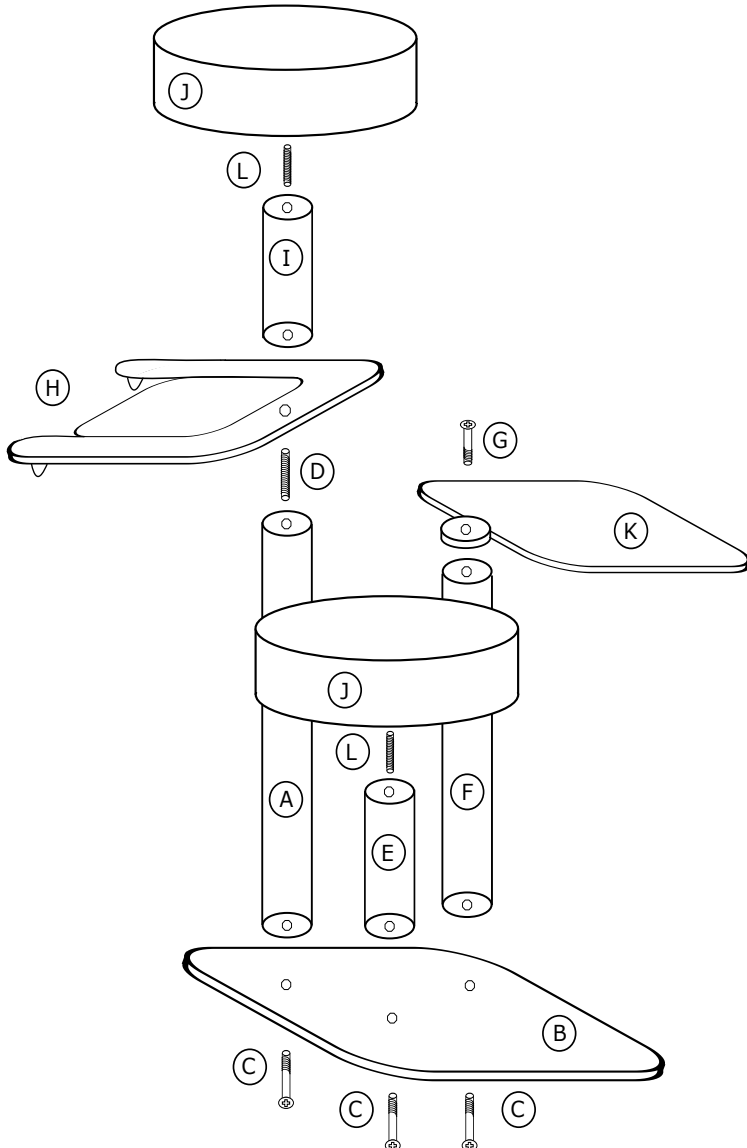

Drapak dla hodowli H-2

PROSIMY O UWAŻNE PRZECZYTANIE INSTRUKCJI PRZED ROZPOCZĘCIEM MONTAŻU

Prosimy o kontakt z naszym sklepem w przypadku:

1. Stwierdzenia braków podczas rozpakowywania.
2. Stwierdzenia uszkodzeń mechanicznych,
w przypadku których prosimy nie montować drapaków.
3. Wątpliwości co do montażu części.

Firma nie ponosi odpowiedzialności za uszkodzenia powstałe w wyniku nieprawidłowego montażu lub użytkowania oferowanych produktów.

Instrukcja montażu

Scraper for the cat breedings H-2

PLEASE READ INSTRUCTIONS CAREFULLY BEFORE STARTING ASSEMBLY

The Company is not liable for the damages arisen during improper assembly by end user or resulting from the misuse of products.

Assembly instructions

Zawartość opakowania:

- A - słupek 14/100
- B - podstawa
- C - długa śruba + podkładka x 3
- D - długa szpilka
- E - słupek 14/40
- F - słupek 14/80
- G - krótka śruba + podkładka
- H - hamak podwójny
- I - słupek 14/30
- J - rozeta x 2
- K - hamak pojedynczy
- L - krótka szpilka x 2

Życzymy miłego korzystania!

Contents of the pack:

- A - pole 14/100
- B - base
- C - long screw + washer x 3
- D - long pin
- E - pole 14/40
- F - pole 14/80
- G - short screw + washer
- H - double hammock
- I - pole 14/30
- J - rosette x 2
- K - single hammock
- L - short pin x 2