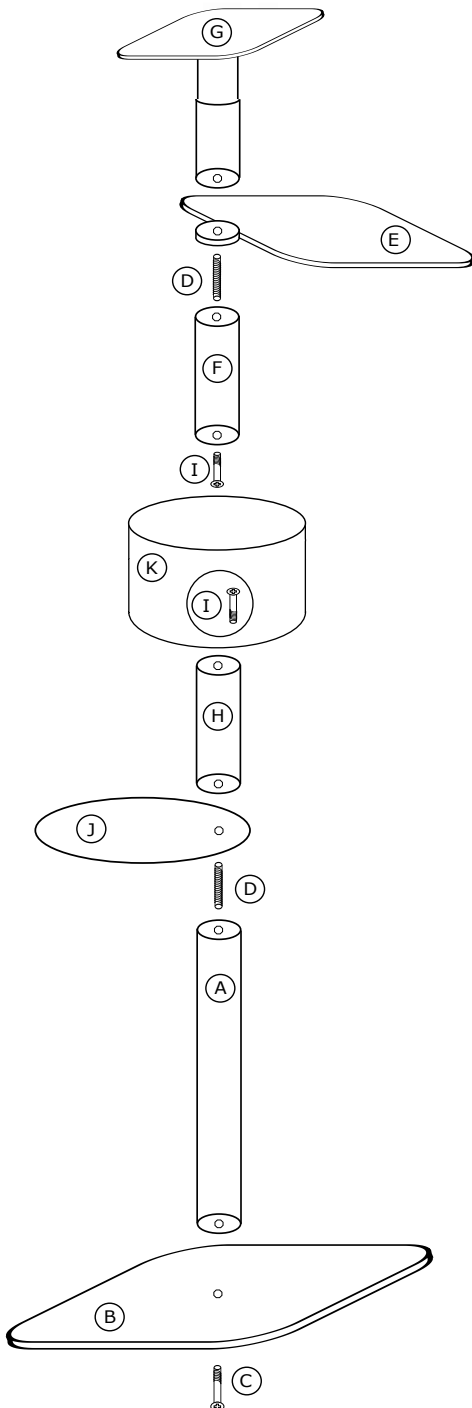

Drapak sufitowy S-1H

PROSIMY O UWAŻNE PRZECZYTANIE INSTRUKCJI PRZED ROZPOCZĘCIEM MONTAŻU

Prosimy o kontakt z naszym sklepem w przypadku:

1. Stwierdzenia braków podczas rozpakowywania.
2. Stwierdzenia uszkodzeń mechanicznych,
w przypadku których prosimy nie montować drapak.
3. Wątpliwości co do montażu części.

Firma nie ponosi odpowiedzialności za uszkodzenia powstałe w wyniku nieprawidłowego montażu lub użytkowania oferowanych produktów.

Instrukcja montażu

Ceiling scraper S-1H

PLEASE READ INSTRUCTIONS CAREFULLY BEFORE STARTING ASSEMBLY

The Company is not liable for the damages arisen during improper assembly by end user or resulting from the misuse of products.

Assembly instructions

Zawartość opakowania:

- A - słupek 14/70
- B - podstawa
- C - długa śruba + podkładka
- D - długa szpilka x 2
- E - hamak pojedynczy
- F - słupek 14/30
- G - słupek 14/30 + rozpora sufitowa
- H - słupek 14/40
- I - krótka śruba + podkładka x 2
- J - półka 45
- K - budka 40