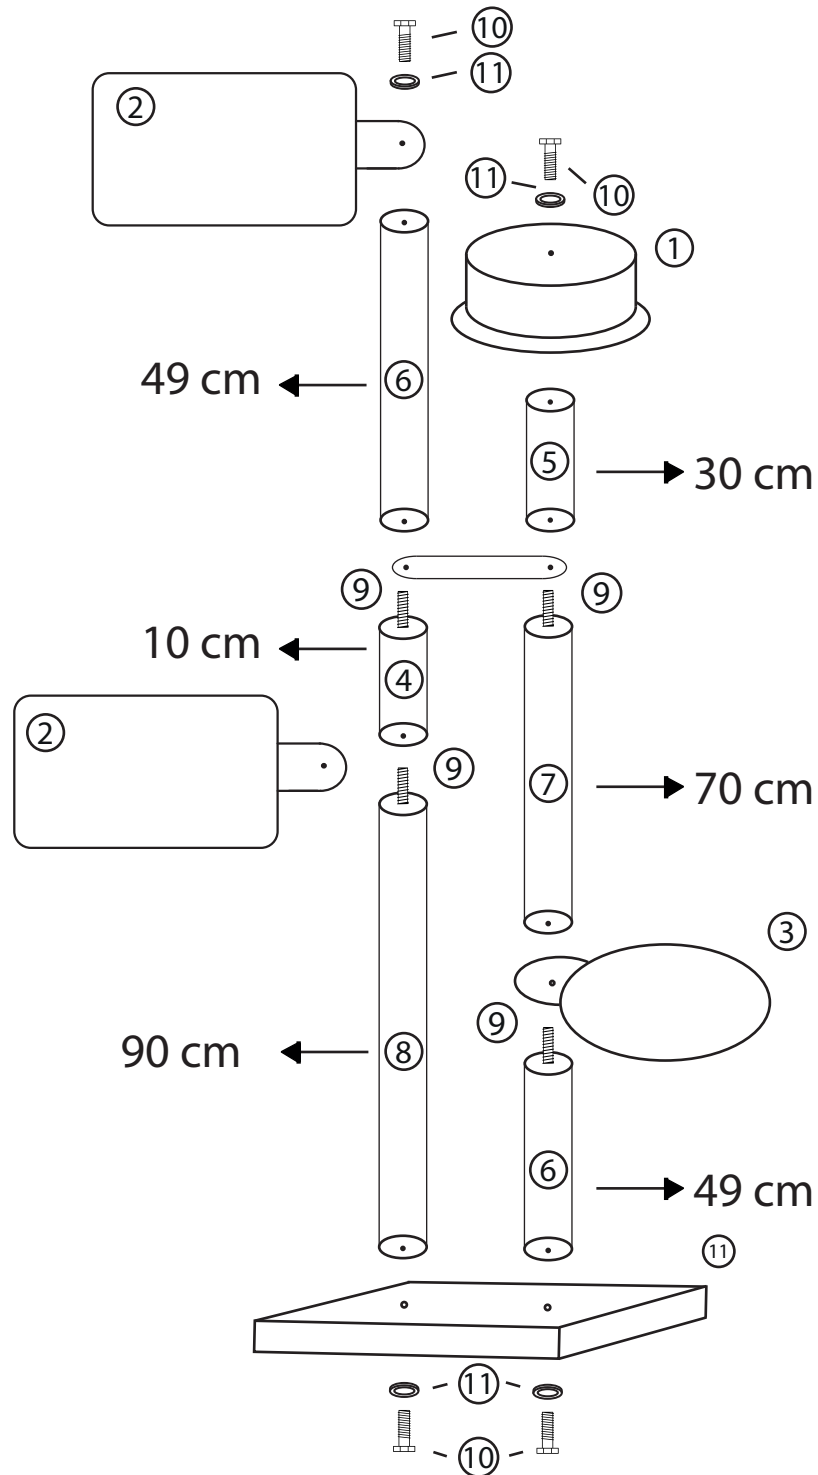

**Wykaz elementów:**

1. Rozeta x1
2. Hamak pojedynczy x2
3. Paletka x1
4. Słup 10cm x1
5. Słup 30cm x1
6. Słup 49cm x2
7. Słup 70cm x1
8. Słup 90cm x1
9. Szpilka M10 zintegrowana ze słupem x4
10. Śruby (M10x60) x4
11. Podkładka śruby x4
12. Klucz imbusowy 6mm x1

**Contents of the pack:**

1. Rosette x1
2. Single Hammock x2
3. Paddle x1
4. Pole 10cm x1
5. Pole 30cm x1
6. Pole 49cm x2
7. Pole 70cm x1
8. Pole 90cm x1
9. Pin Integrated with the Pole x4
10. Bolts (M10x60) x4
11. Bolt Washers x4
12. Allen Key 6mm x1

**Zusammenstellung der Elemente:**

1. Rosette x1
2. Einzelhängematte x2
3. Palette x1
4. Stamm 10cm x1
5. Stamm 30cm x1
6. Stamm 49cm x2
7. Stamm 70cm x1
8. Stamm 90cm x1
9. Nadel M10 Integriert mit dem Stamm x4
10. Schrauben (M10x60) x4
11. Unterlegscheibe für die Schraube x4
12. Inbusschlüssel 6mm x1