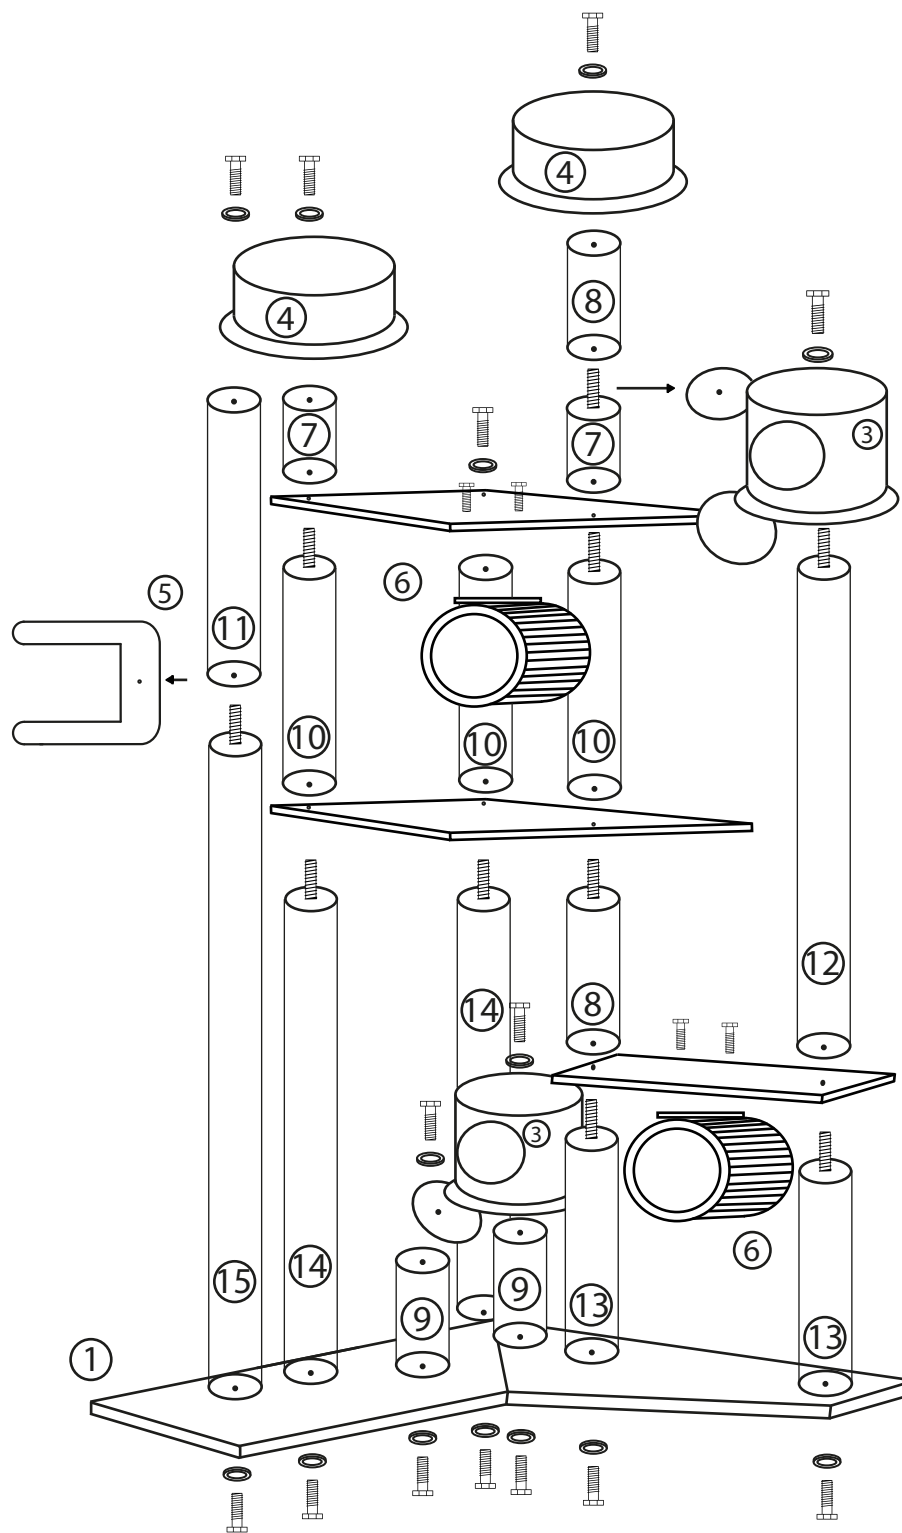

Wykaz elementów:

1. Podstawa x1
2. Półka x3
3. Budka 2
4. Rozeta x2
5. Hamak podwójny x1
6. Tuleja x1
7. Stup 15cm x2 (M)
8. Stup 30cm x2
9. Stup 40cm x2
10. Stup 50cm x3
11. Stup 52cm x1
12. Stup 64 cm x1
13. Stup 80cm x2
14. Stup 112cm x2
15. Stup 130cm x1
16. Śruby (M10x60) x14
17. Podkładka śruby x14
18. Wkręt x4
19. Klucz imbusowy 6mm x1, 4mm x1

Contents of the pack:

1. Base x1
2. Shelf x3
3. Cat box x2
4. Rosette x2
5. Double hammock x1
6. Sleeve x1
7. Pole 15cm x2 (M)
8. Pole 30cm x2
9. Pole 40cm x2
10. Pole 50cm x3
11. Pole 52cm x1
12. Pole 64cm x1
13. Pole 80cm x2
14. Pole 112cm x2
15. Pole 130cm x1
16. Bolt (M10x60) x14
17. Bolt washer x14
18. Screw x4
19. Allen key 6mm x1, 4mm x1

Zusammenstellung der Elemente:

1. Bodenplatte
2. Brett x3
3. Häuschen x2
4. Rosette x2
5. Doppelhängematte x1
6. Hülse x1
7. Stamm 15cm x2 (M)
8. Stamm 30cm x2
9. Stamm 40cm x2
10. Stamm 50cm x3
11. Stamm 52cm x1
12. Stamm 64cm x1
13. Stamm 80cm x2
14. Stamm 112cm x2
15. Stamm 130cm x1
16. Schrauben (M10x60) x14
17. Unterlegscheibe für die Schraube x14
18. Schraube x4
19. Inbusschlüssel 6mm x1, 4mm x1