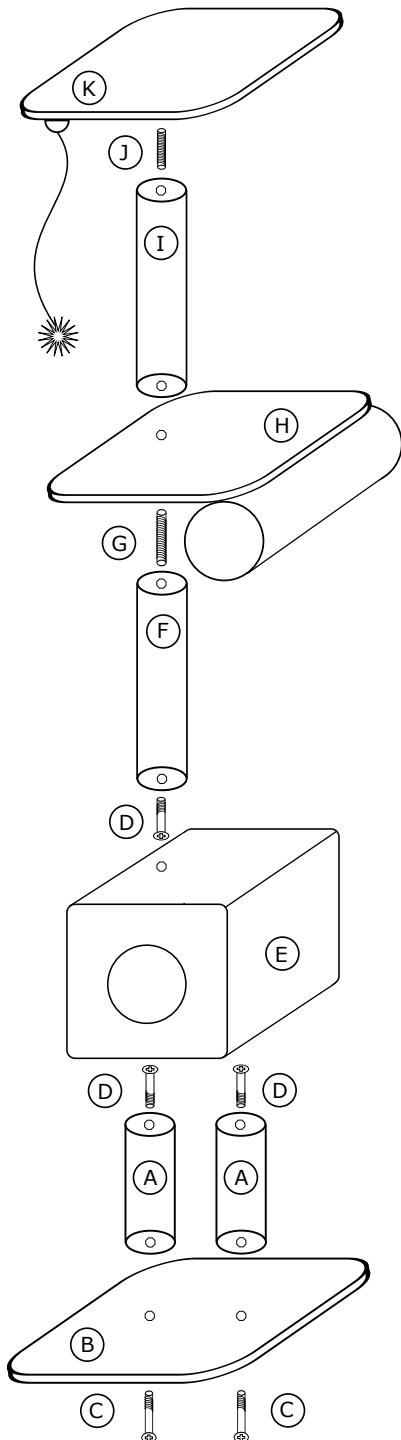

Firma nie ponosi odpowiedzialności za uszkodzenia powstałe w wyniku nieprawidłowego montażu lub użytkowania oferowanych produktów.

Basic Scraper P-6A

PLEASE READ INSTRUCTIONS CAREFULLY BEFORE STARTING ASSEMBLY

The Company is not liable for the damages arisen during improper assembly by end user or resulting from the misuse of products.

Instrukcja montażu

Assembly instructions

Zawartość opakowania:

- A - słup 12/30 x 2
- B - podstawa
- C - długa śruba + podkładka x 2
- D - krótka śruba + podkładka x 3
- E - budka
- F - słup 12/50
- G - długa szpilka
- H - półka z tuleją
- I - słup 12/40
- J - krótka szpilka
- K - legowisko

Życzymy kotom miłego korzystania!

Contents of the pack:

- A - pole 12/30 x 2
- B - base
- C - long screw + washer x 2
- D - short screw + washer x 3
- E - cat box
- F - pole 12/50
- G - long pin
- I - pole 12/40
- J - short pin
- K - lair